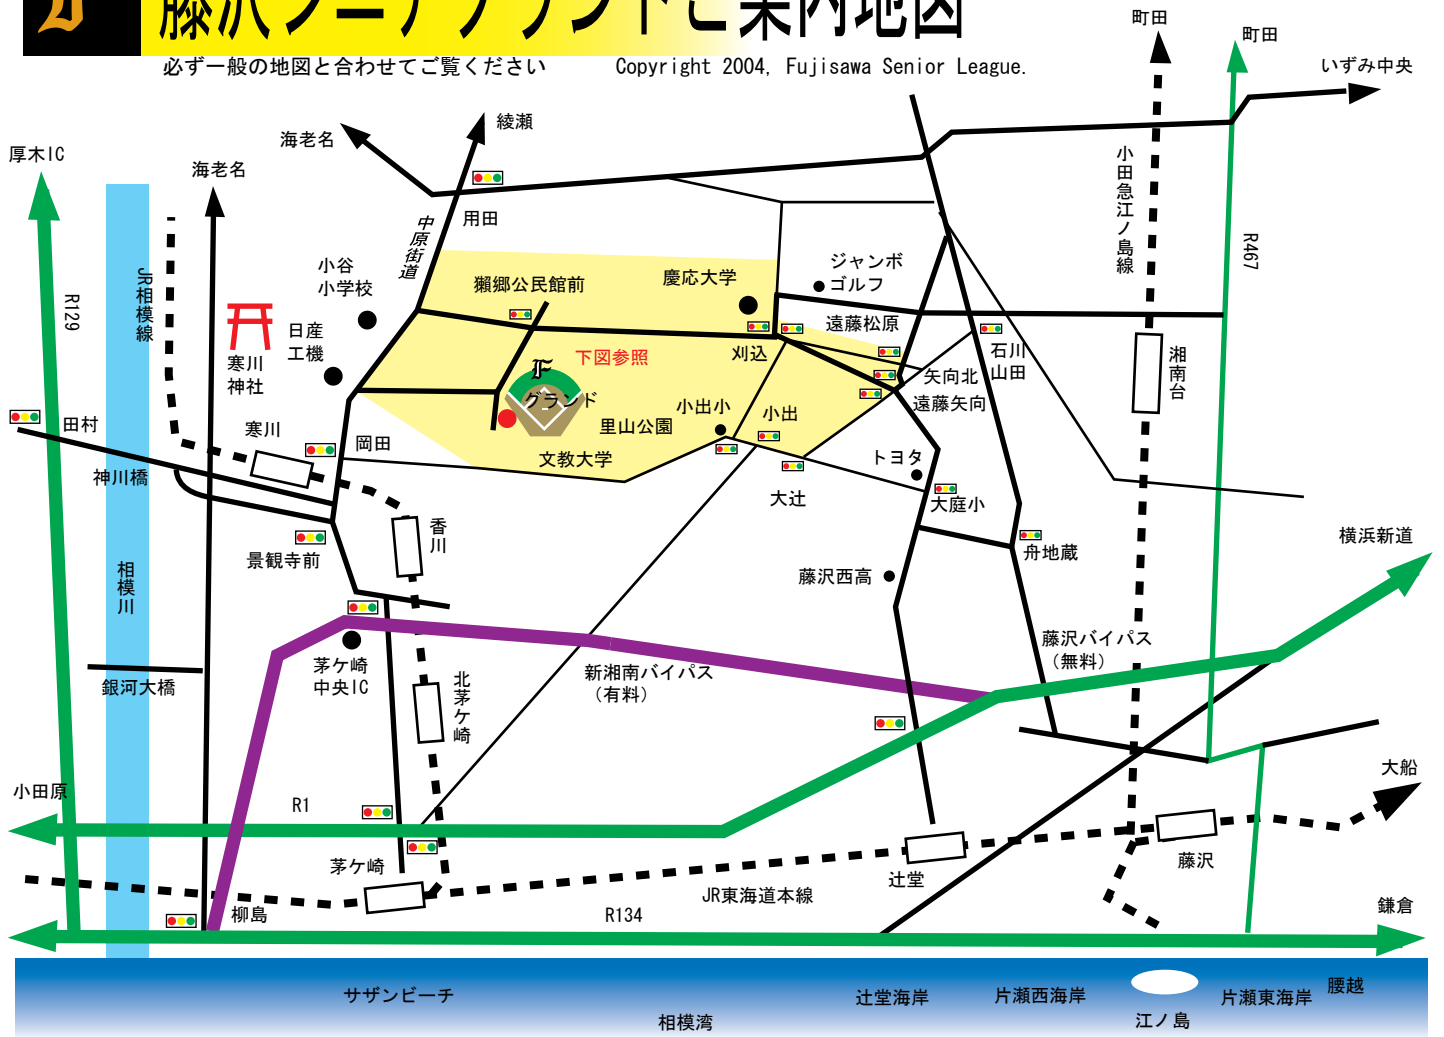

藤沢シニアグラントご案内地図

必ず一般の地図と合わせてご覧ください

Copyright 2004, Fujisawa Senior League.

グラント近郊図