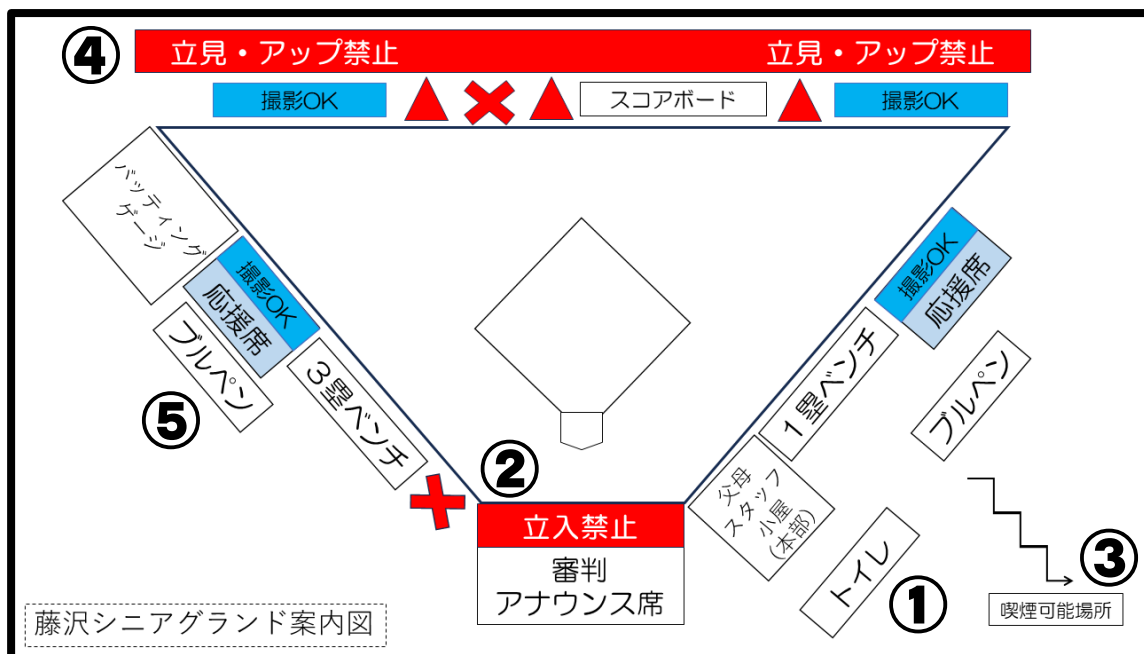

# 藤沢シニア グラウンドルール

以下のグラウンドルールについて、ご協力をお願いいたします。

<父母の皆様へ>

1. トイレは、男女別です。一塁側ベンチの後方にあります。(図中①)
2. 飲み水は、本部にありますので、必要な場合には、お声がけください。
3. 審判・アナウンス席前は通行禁止ですので、後ろを通行してください。(図中②)
4. グラウンド内は全面禁煙です。喫煙される場合は、携帯灰皿をご持参のうえ、一塁側ベンチ裏からグラウンドを下ったところ(図中③)でお願いします。
5. 写真撮影は指定の場所のみでお願いします。
6. ごみの持ち帰りにご協力をお願いします。
7. 外野外周は、お墓参りの方も通行しますので、立見、アップはできません。(図中④)  
また、駐停車もご遠慮ください。
8. ゲートボールコート内には入らないでください。

<選手の皆様へ>

1. グラウンド以外での、アップや投球練習はできません。
2. グラウンドでのキャッチボール・トスバッティングまではアップシューズで、芝生保護のため、スパイクはシートノックからお願いします。
3. 公式戦の場合、3塁側ブルペン、1組しか使用できません。(図中⑤)

何かございましたら、お気軽に本部までご相談ください。